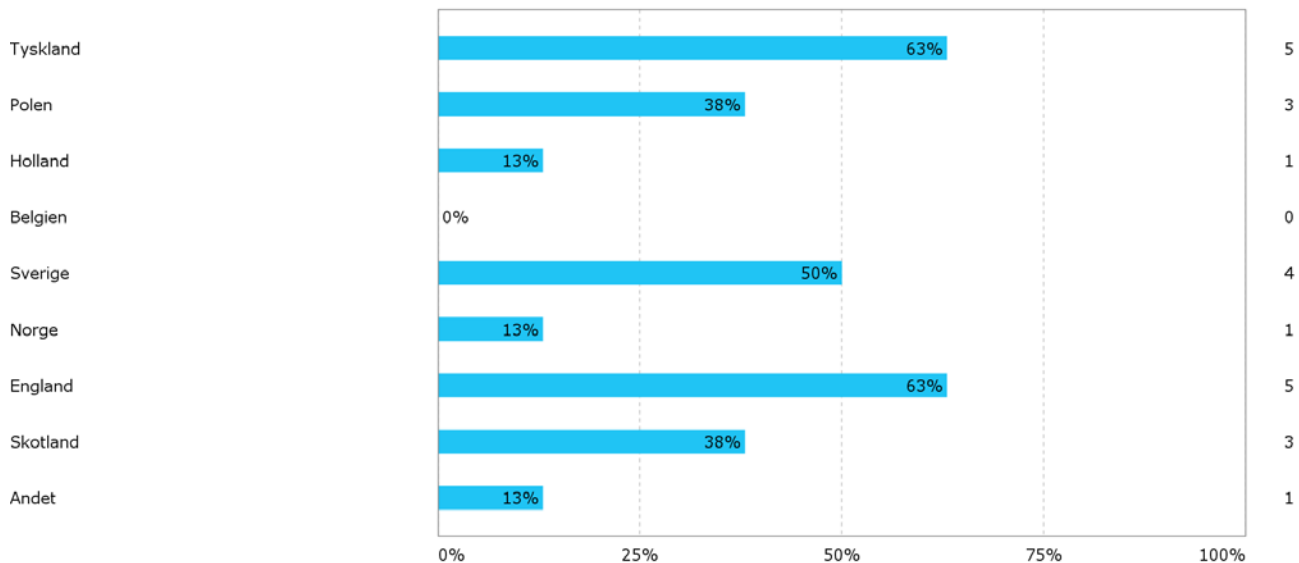

## Angiv venligst hvilke fokusområder du vil finde interessante på en studietur til udlandet:

## Hvilke besøgs-elementer skal en studietur til udlandet indeholde?

Angiv venligst hvilke emner, som du mener er relevante at diskutere på en studietur til udlandet:

Skal en eventuel studietur have?

Hvilken forventning har du til gruppens sammensætning af deltagere ved en studietur til udlandet?

## Hvilke lande har interesse for dig at besøge?