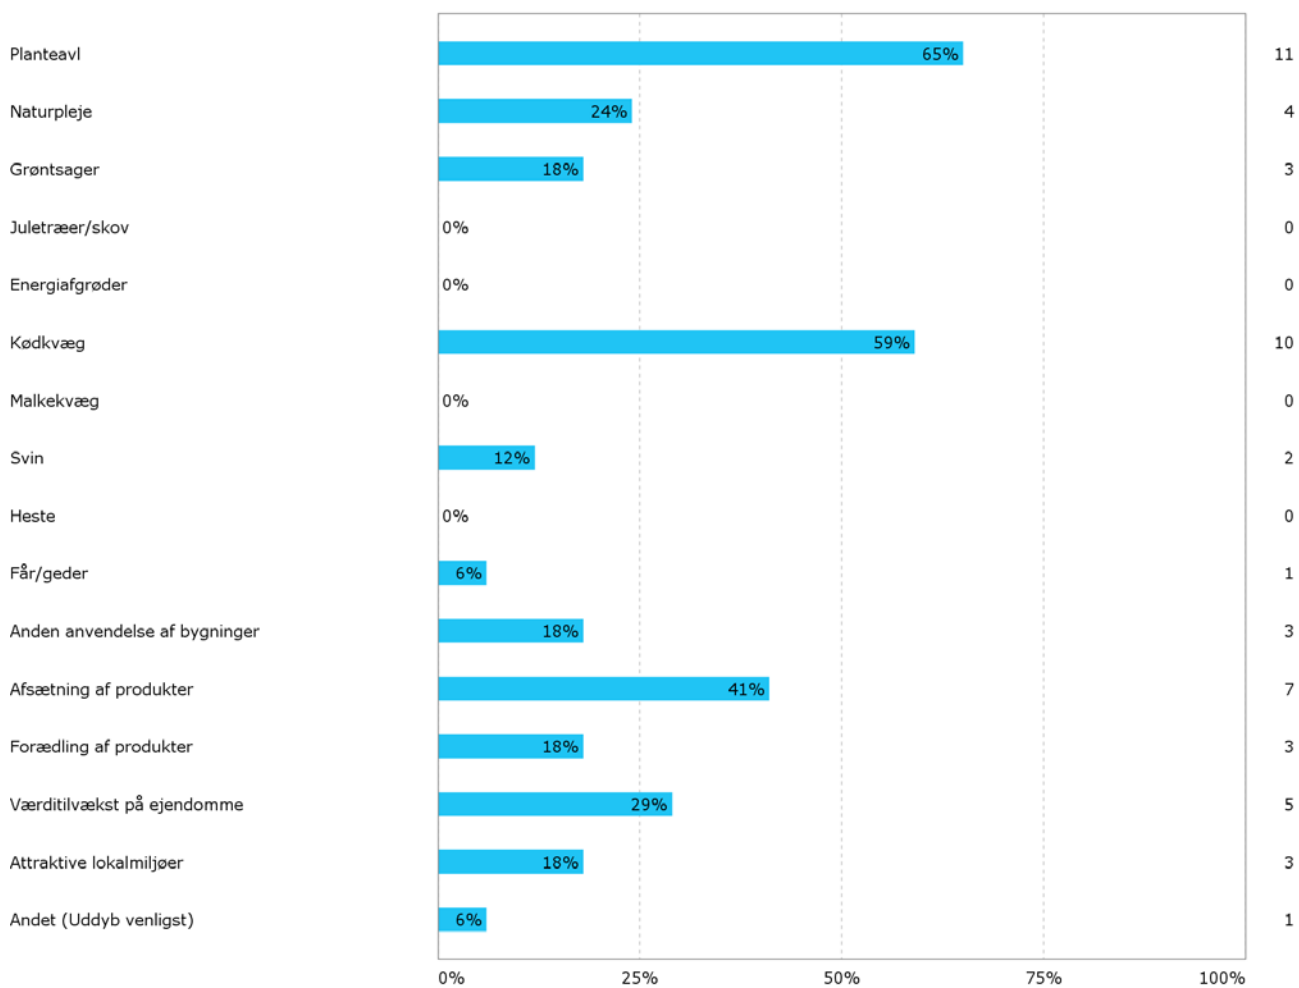

Angiv venligst hvilke fokusområder du vil finde interessante på en studietur til udlandet: